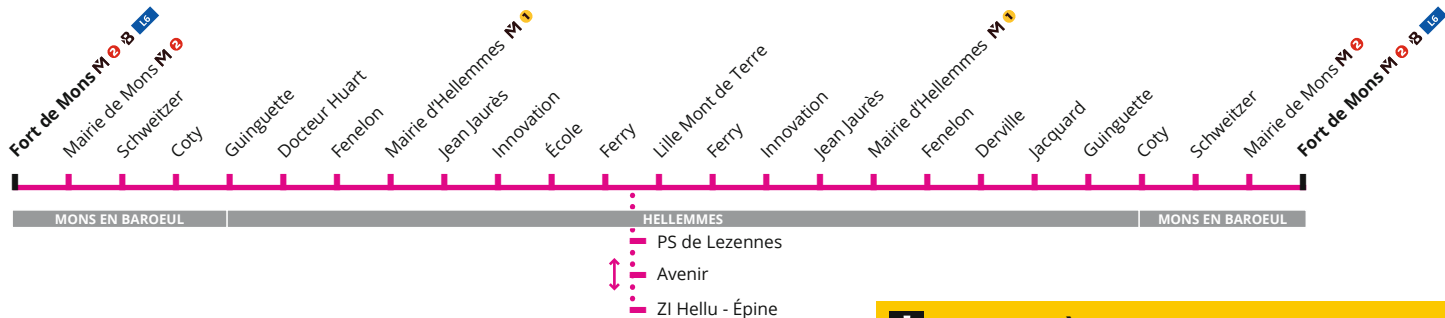

B

C9

Horaires hiver 2019

à partir du 28 janvier 2019

**C9**

Vers Fort de Mons - Jean Jaurès - Lille Mont de Terre - Jacquard - Mairie de Mons - Fort de Mons

**CORRESPONDANCES**M¹ M² Métro ligne 1 / 2B L⁶ Liane**TRAVAUX À HELLEMES**

Itinéraire dévié jusqu'à début août environ
 Les arrêts Mont de Terre, PS de Lezennes, Avenir
 et ZI Hellu-Épine ne sont pas desservis

**C9****Du lundi au vendredi - vacances scolaires**

FORT DE MONS	05:23	05:58	06:33	06:59	07:20	07:40	08:00	08:20	08:40	09:00	09:20	09:40	10:00	10:20	10:40	11:00	11:20	11:40	12:01	12:20	12:40	13:00	13:15	13:30	13:45	14:00
COTY	05:27	06:02	06:37	07:03	07:24	07:44	08:04	08:25	08:45	09:05	09:25	09:45	10:05	10:25	10:45	11:05	11:25	11:44	12:05	12:24	12:44	13:05	13:20	13:35	13:50	14:05
DOCTEUR HUART	05:28	06:03	06:38	07:05	07:26	07:46	08:06	08:27	08:47	09:07	09:27	09:47	10:07	10:27	10:47	11:07	11:27	11:46	12:07	12:26	12:46	13:07	13:22	13:37	13:52	14:07
MAIRIE D'HELLEMES	05:32	06:07	06:42	07:09	07:30	07:50	08:10	08:31	08:51	09:11	09:31	09:51	10:11	10:31	10:51	11:11	11:31	11:50	12:11	12:30	12:50	13:11	13:26	13:41	13:56	14:11
ZI HELLU - EPINE																										
LILLE MONT DE TERRE																										
MAIRIE D'HELLEMES	05:41	06:16	06:51	07:18	07:39	08:00	08:20	08:41	09:01	09:21	09:41	10:01	10:21	10:41	11:01	11:21	11:41	12:00	12:21	12:40	13:00	13:21	13:36	13:51	14:06	14:21
JACQUARD	05:44	06:19	06:54	07:21	07:42	08:04	08:24	08:45	09:05	09:25	09:45	10:05	10:25	10:45	11:05	11:25	11:45	12:04	12:25	12:44	13:04	13:25	13:40	13:55	14:10	14:25
COTY	05:46	06:21	06:56	07:23	07:44	08:05	08:25	08:46	09:06	09:26	09:46	10:06	10:26	10:46	11:06	11:27	11:47	12:05	12:26	12:45	13:05	13:27	13:42	13:57	14:12	14:27
FORT DE MONS	05:50	06:25	07:00	07:27	07:48	08:10	08:30	08:51	09:11	09:31	09:51	10:11	10:31	10:51	11:11	11:32	11:52	12:10	12:31	12:50	13:10	13:32	13:47	14:02	14:17	14:32